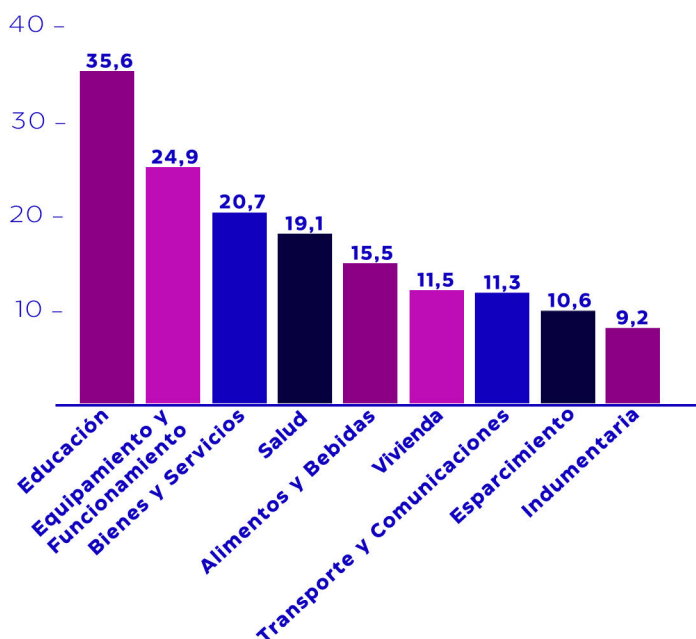

CANASTA ESTUDIANTIL UNIVERSITARIA

Canasta Estudiantil Universitaria

FEBRERO 2024

Esta canasta tiene como objetivo medir el costo total mensual de vivir en Bahía Blanca y estudiar en la Universidad Nacional del Sur (UNS) para un estudiante procedente de la región.

Valor de la Canasta

ENE 24

\$ **317.863**

FEB 24

\$ **363.728**

Variación Porcentual

14,4%

Mensual

Variación Mensual (%)

Principales Variaciones (%)